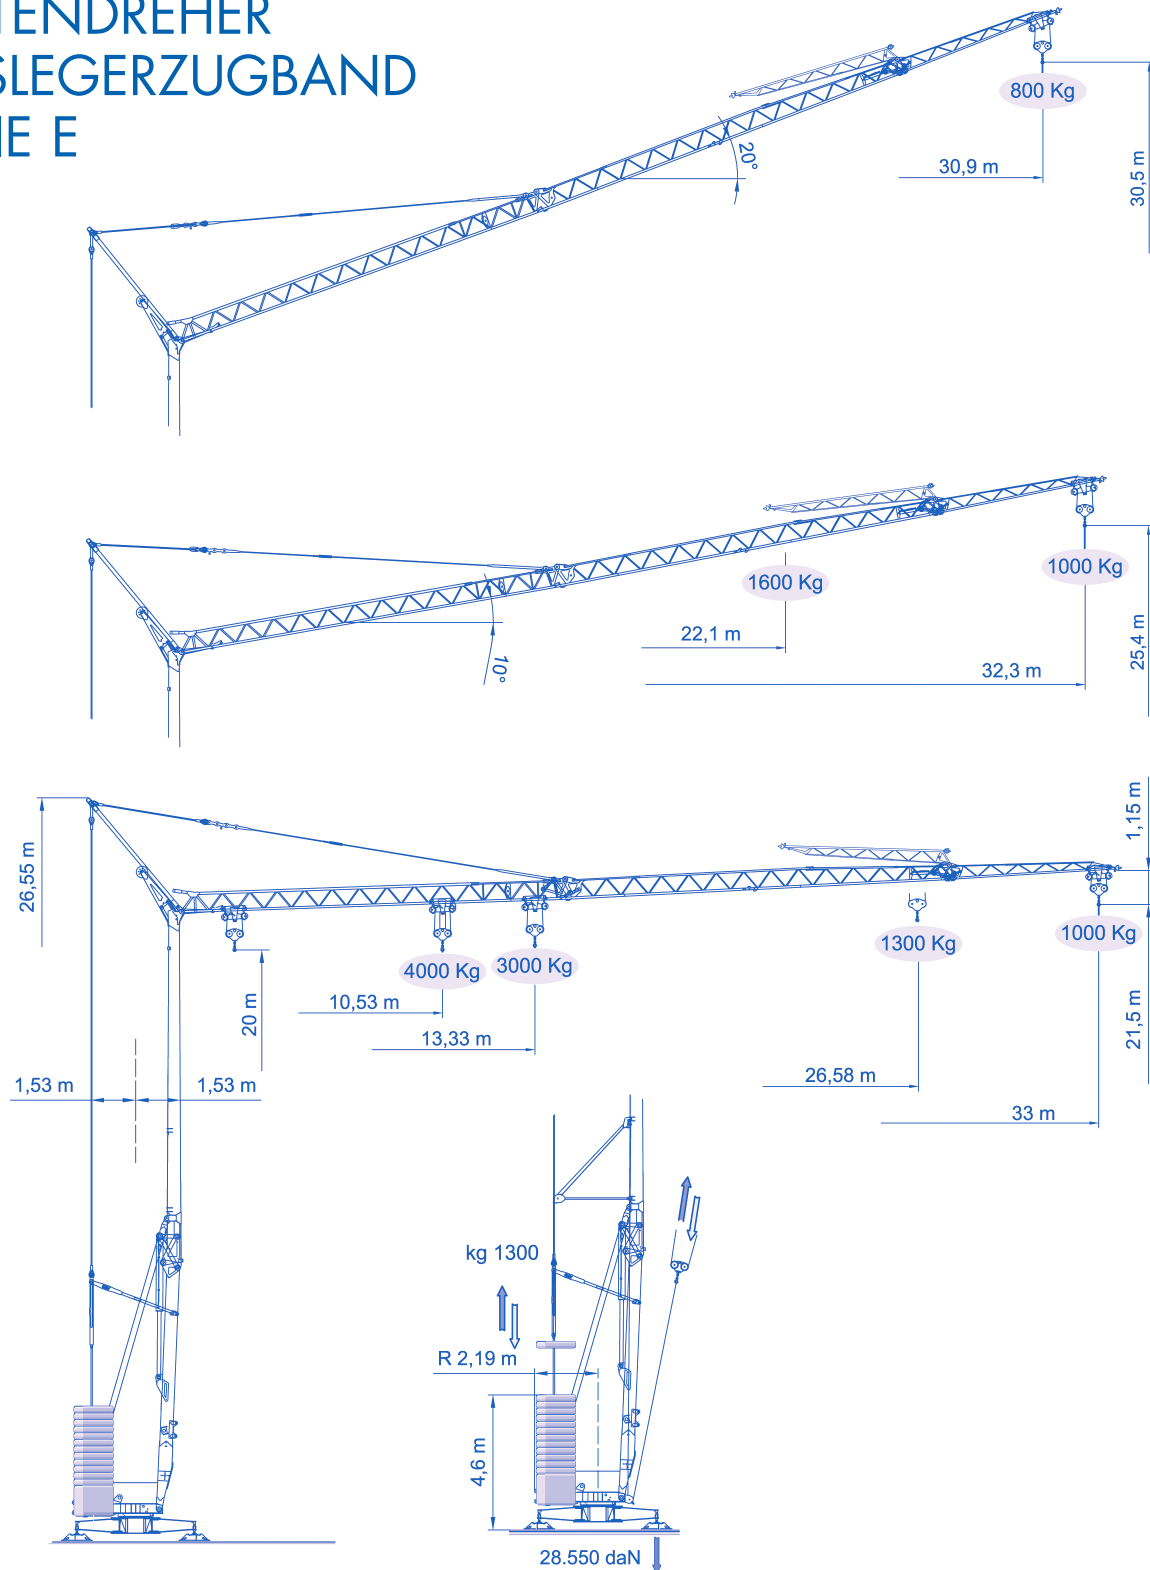

UNTENDREHER AUSLEGERZUGBAND SERIE E

  Kg	4000	3092	2601	2236	1956	1733	1552	1402	1275	1167	1073	1000
 m	10,5	13	15	17	19	21	23	25	27	29	31	33

	m/min 8 - 4 20 - 10 46 - 23 56 - 28	kg 2000 - 4000 2000 - 4000 1200 - 2400 800 - 1600	kw 11	TRIFASE TRIFASICA TRIPHASEE THREE-PHASE DREHSTROM
	m/min 0 - 1		kw 3	v 400
	m/min 17,3 28,6 53,5		kw 3	MAX. POWER KVA 12