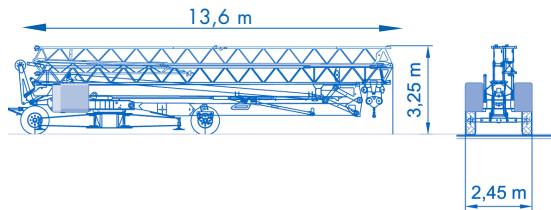

UNTENDREHER AUSLEGERZUGBAND SERIE E

 Kg	4000	3092	2601	2236	1956	1733	1552	1402	1275	1167	1073	1000
 m	10,5	13	15	17	19	21	23	25	27	29	31	33

	m/min 8 - 4 20 - 10 46 - 23 56 - 28	kg 2000 - 4000 2000 - 4000 1200 - 2400 800 - 1600	kw 11	TRIFASE TRIFASICA TRIPHASEE THREE-PHASE DREHSTROM
	m/min 0 - 1		kw 3	v 400
	m/min 17,3 28,6 53,5		kw 3	MAX. POWER KVA 12