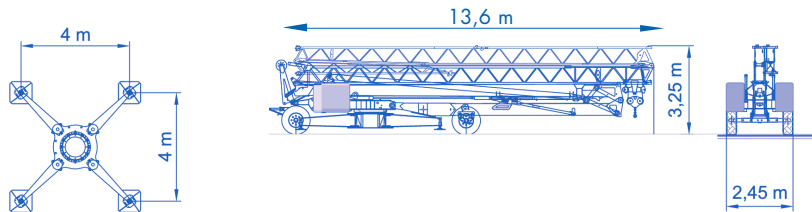

UNTENDREHER AUSLEGERZUGBAND SERIE E

  Kg	4000	3092	2601	2236	1956	1733	1552	1402	1275	1167	1073	1000
 m	10,5	13	15	17	19	21	23	25	27	29	31	33

	m/min 8 - 4 20 - 10 46 - 23 56 - 28	kg 2000 - 4000 2000 - 4000 1200 - 2400 800 - 1600	kw 11	TRIFASE TRIFASICA TRIPHASEE THREE-PHASE DREHSTROM
	m/min 0 - 1		kw 3	v 400
	m/min 17,3 28,6 53,5		kw 3	MAX. POWER KVA 12