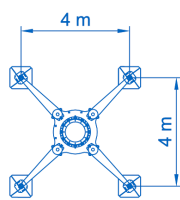

UNTENDREHER AUSLEGERZUGBAND SERIE E

 Kg	4000	3092	2601	2236	1956	1733	1552	1402	1275	1167	1073	1000
 m	10,5	13	15	17	19	21	23	25	27	29	31	33

	m/min 8 - 4 20 - 10 46 - 23 56 - 28	kg 2000 - 4000 2000 - 4000 1200 - 2400 800 - 1600	kw 11	TRIFASE TRIFASICA TRIPHASEE THREE-PHASE DREHSTROM
	m/min 0 - 1		kw 3	v 400
	m/min 17,3 28,6 53,5		kw 3	MAX. POWER KVA 12