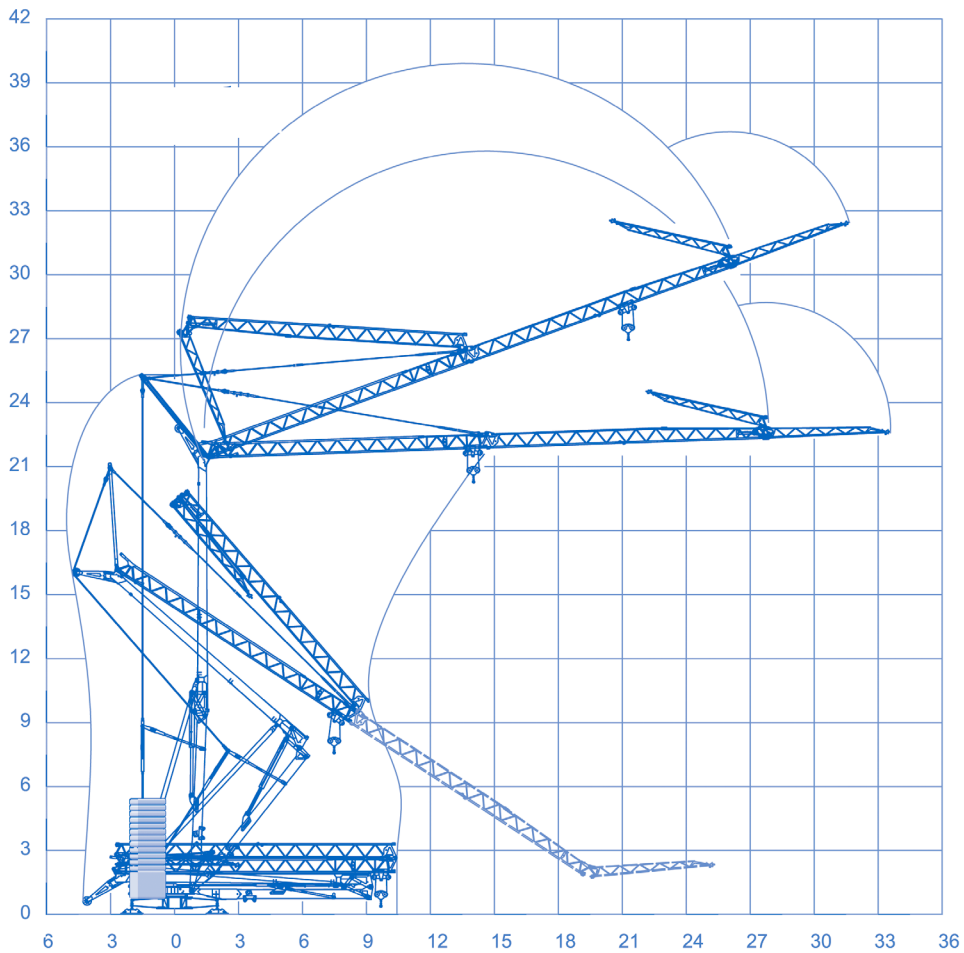

UNTENDREHER AUSLEGERZUGBAND SERIE E

 Kg	4000	3092	2601	2236	1956	1733	1552	1402	1275	1167	1073	1000
 m	10,5	13	15	17	19	21	23	25	27	29	31	33

	m/min 8 - 4 20 - 10 46 - 23 56 - 28	kg 2000 - 4000 2000 - 4000 1200 - 2400 800 - 1600	kw 11	TRIFASE TRIFASICA TRIPHASEE THREE-PHASE DREHSTROM
	m/min 0 - 1		kw 3	v 400
	m/min 17,3 28,6 53,5		kw 3	MAX. POWER KVA 12