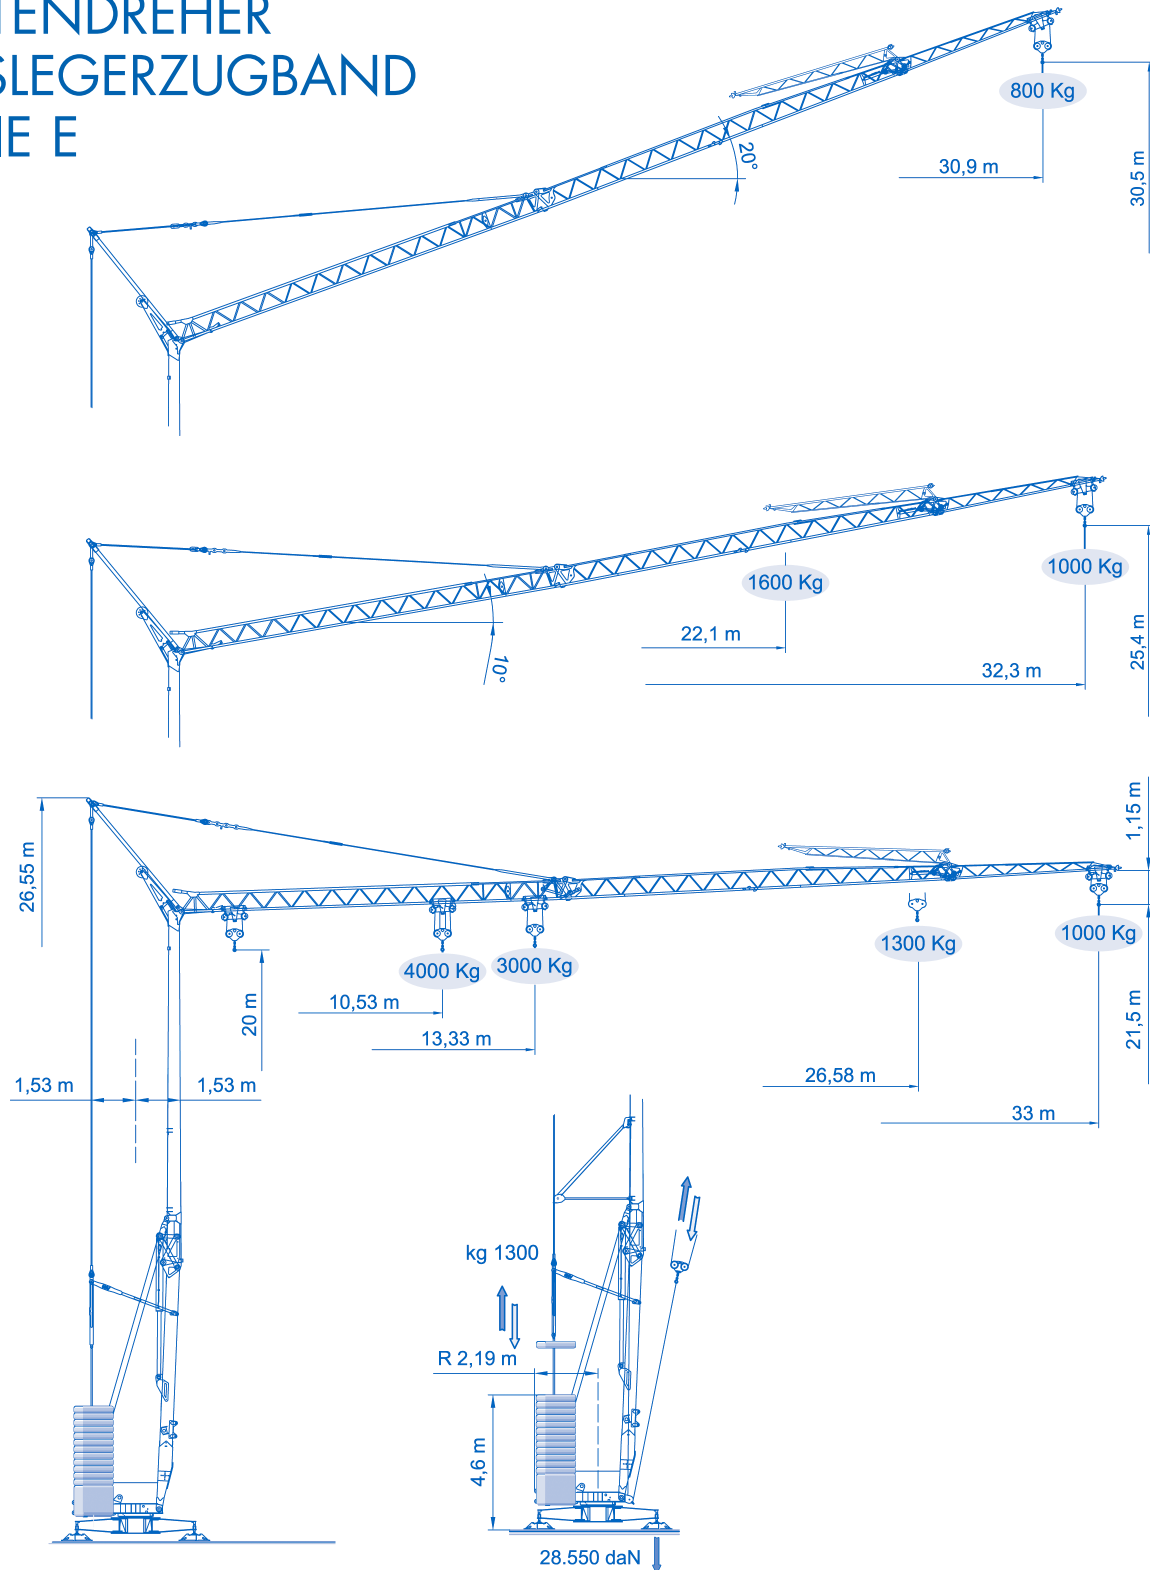

UNTENDREHER AUSLEGERZUGBAND SERIE E

 Kg	4000	3092	2601	2236	1956	1733	1552	1402	1275	1167	1073	1000
 m	10,5	13	15	17	19	21	23	25	27	29	31	33

	m/min 8 - 4 20 - 10 46 - 23 56 - 28	kg 2000 - 4000 2000 - 4000 1200 - 2400 800 - 1600	kw 11	TRIFASE TRIFASICA TRIPHASEE THREE-PHASE DREHSTROM
	m/min 0 - 1		kw 3	v 400
	m/min 17,3 28,6 53,5		kw 3	MAX. POWER KVA 12