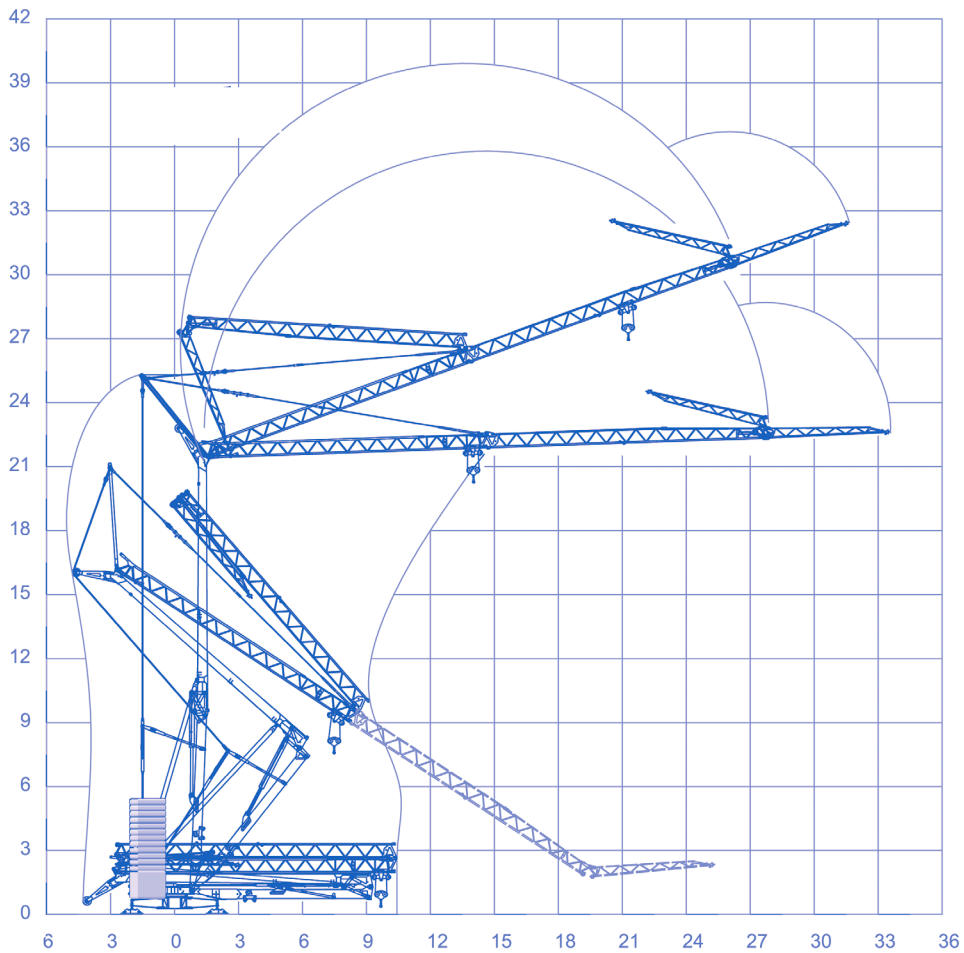

UNTENDREHER AUSLEGERZUGBAND SERIE E

  Kg	4000	3092	2601	2236	1956	1733	1552	1402	1275	1167	1073	1000
 m	10,5	13	15	17	19	21	23	25	27	29	31	33

	m/min 8 - 4 20 - 10 46 - 23 56 - 28	kg 2000 - 4000 2000 - 4000 1200 - 2400 800 - 1600	kw 11	TRIFASE TRIFASICA TRIPHASEE THREE-PHASE DREHSTROM
	m/min 0 - 1		kw 3	v 400
	m/min 17,3 28,6 53,5		kw 3	MAX. POWER KVA 12