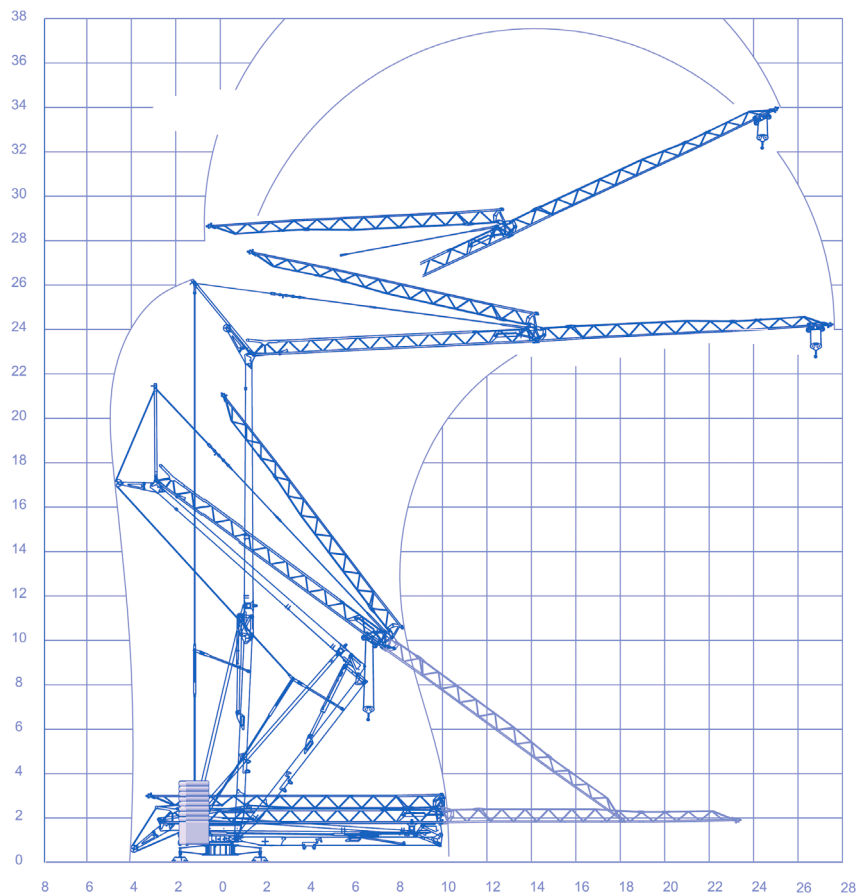

### UNTENDREHER AUSLEGERZUGBAND SERIE E

 Kg	2200	2024	1707	1472	1291	1148	1029	932	850
 n	12,13	13	15	17	19	21	23	25	27

	m/min	kg	kw	MONOFASE MONOFASICA MONOPHASEC ONE-PHASE WECHSELSTROM
	5	2200	3	
	15	1750	4	
	22	1000	8	
	m/min		kw	v
	0 - 1		1,5	230 400
	m/min		kw	MAX. POWER KVA 6
	17,8		3	
	28,6 39,3 / 53,5			