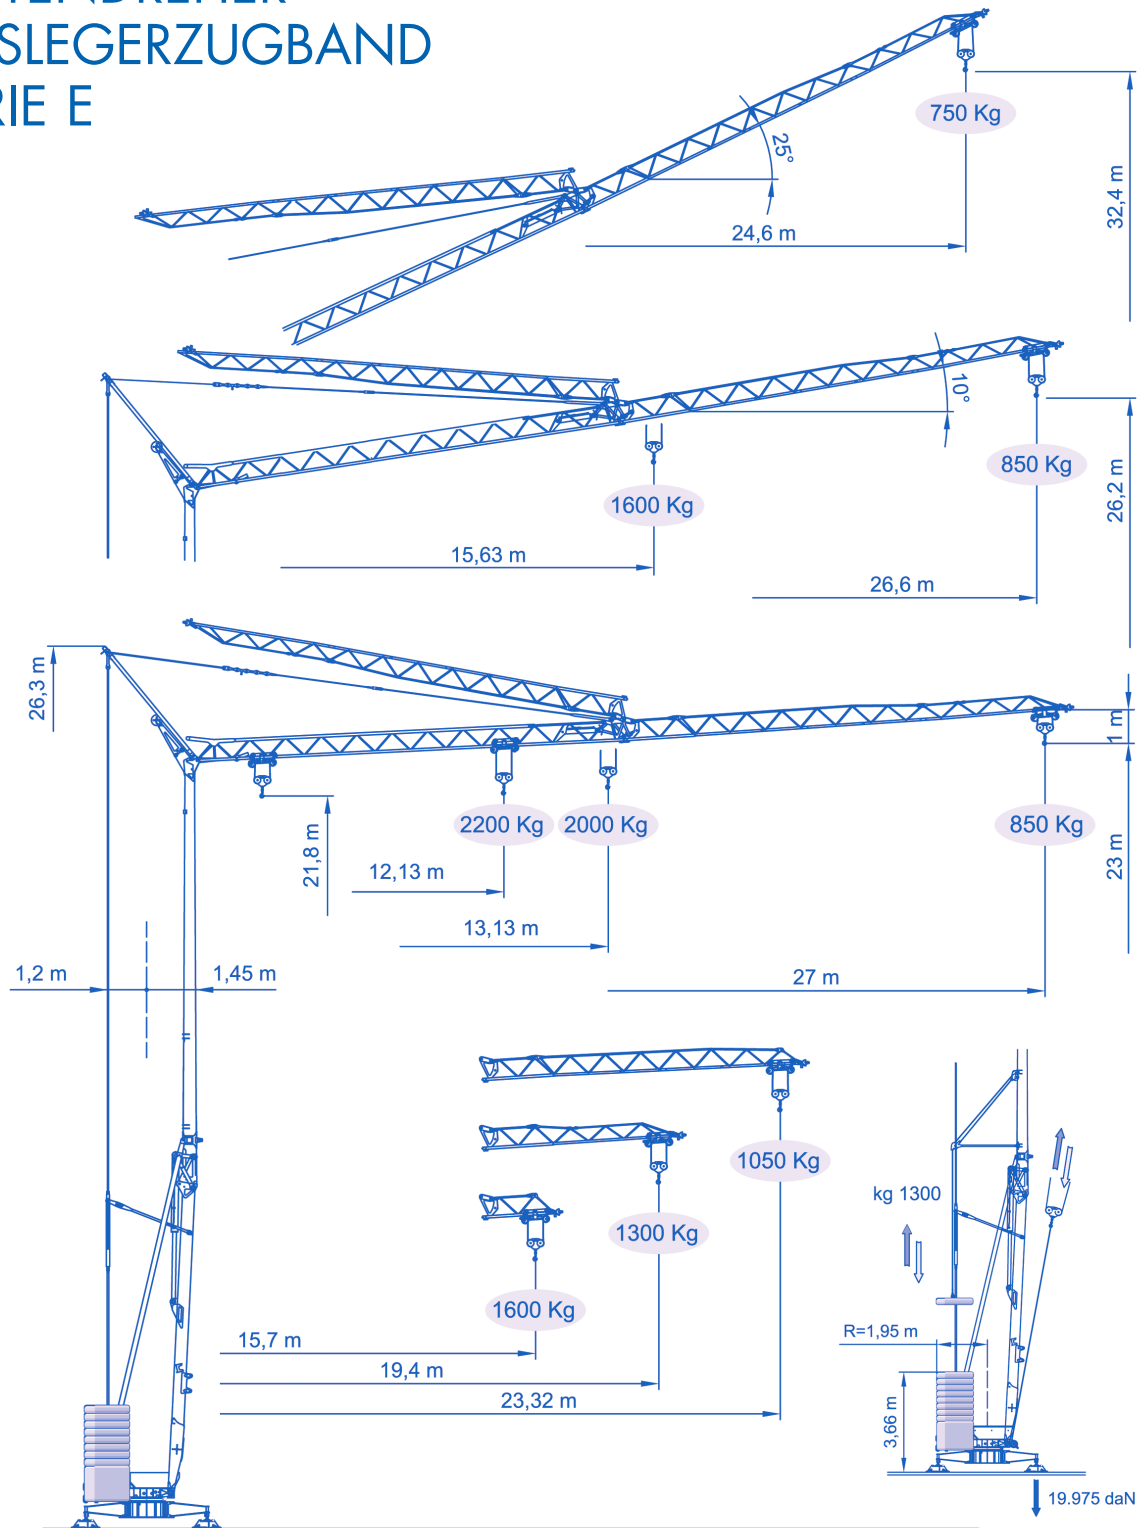

### UNTENDREHER AUSLEGERZUGBAND SERIE E

 Kg	2200	2024	1707	1472	1291	1148	1029	932	850
 n	12,13	13	15	17	19	21	23	25	27

	m/min	kg	kw	MONOFASE MONOFASICA MONOPHASEC ONE-PHASE WECHSELSTROM
	5	2200	3	
	15	1750	4	
	22	1000	8	
	m/min		kw	v
	0 - 1		1,5	230 400
	m/min		kw	MAX. POWER KVA 6
	17,8		3	
	28,6 39,3 / 53,5			