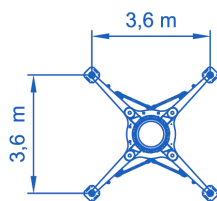

### UNTENDREHER AUSLEGERZUGBAND SERIE E

 Kg	2200	2024	1707	1472	1291	1148	1029	932	850
 n	12,13	13	15	17	19	21	23	25	27

	m/min	kg	kw	MONOFASE MONOFASICA MONOPHASEC ONE-PHASE WECHSELSTROM
	5	2200	3	
	15	1750	4	
	22	1000	8	
	m/min		kw	v
	0 - 1		1,5	230 400
	m/min		kw	MAX. POWER KVA 6
	17,8		3	
	28,6 39,3 / 53,5			