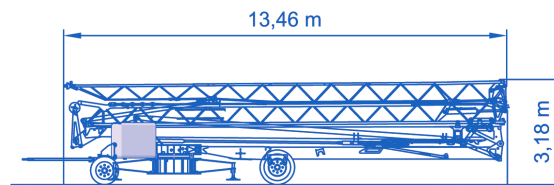

### UNTENDREHER AUSLEGERZUGBAND SERIE E

 Kg	2200	2024	1707	1472	1291	1148	1029	932	850
 n	12,13	13	15	17	19	21	23	25	27

	m/min	kg	kw	MONOFASE MONOFASICA MONOPHASEC ONE-PHASE WECHSELSTROM
	5	2200	3	
	15	1750	4	
	22	1000	8	
	m/min		kw	v
	0 - 1		1,5	230 400
	m/min		kw	MAX. POWER KVA 6
	17,8		3	
	28,6 39,3 / 53,5			