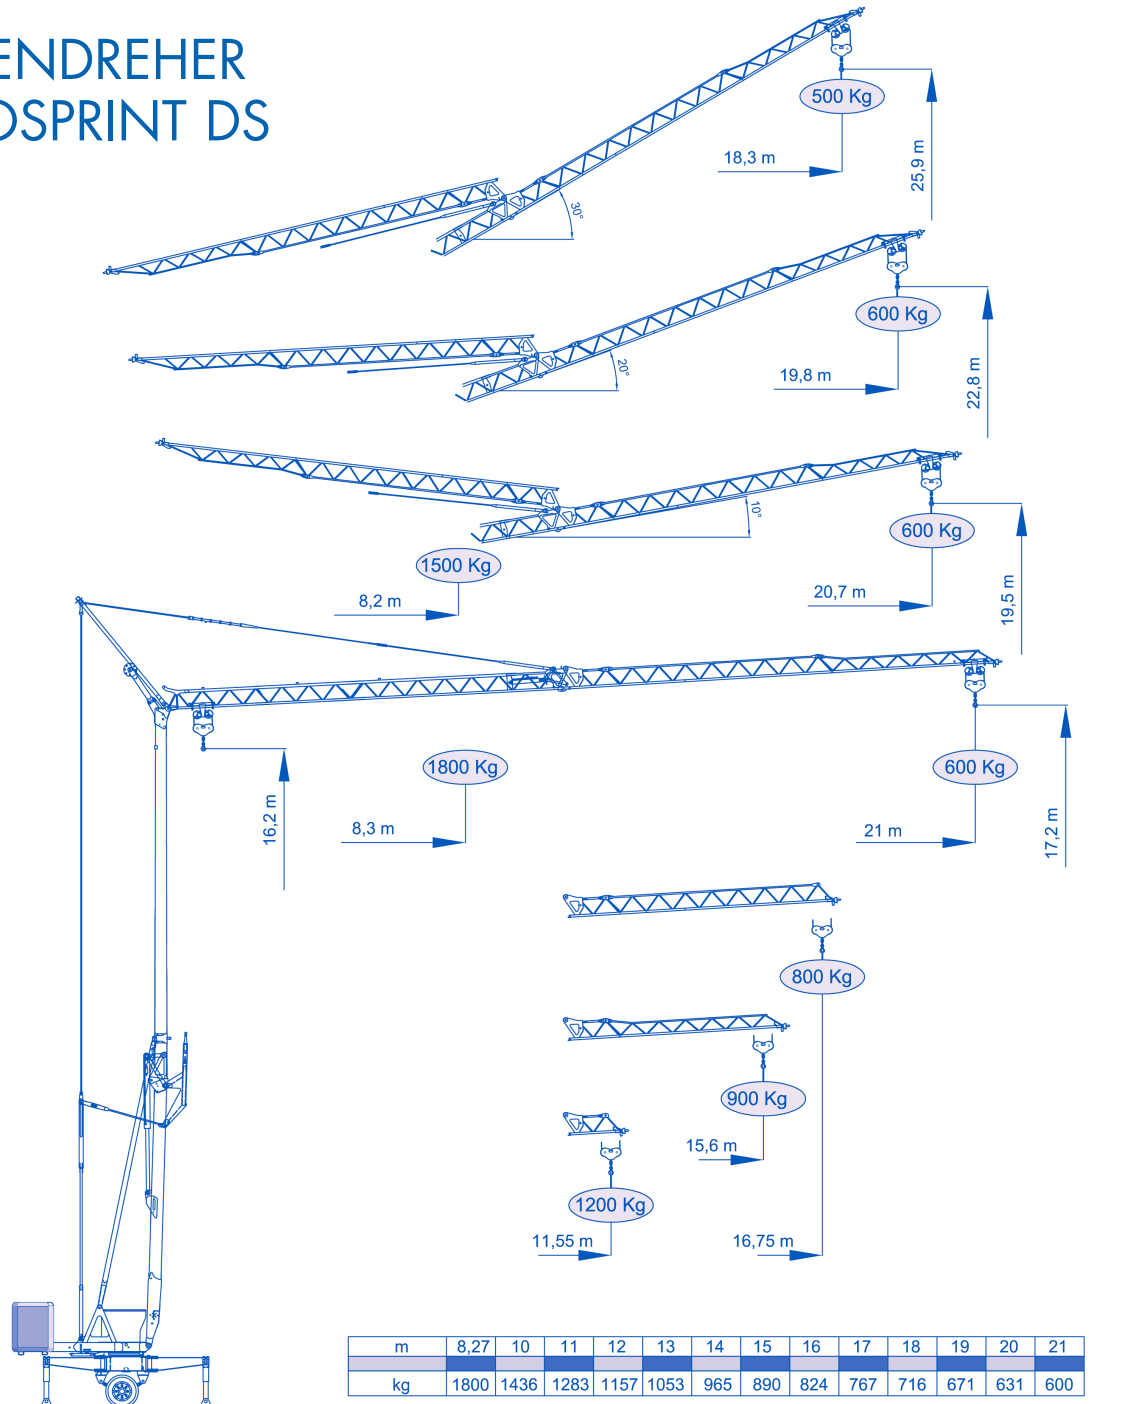

UNTENDREHER EUROSPRINT DS

50 Hz V +10%-10%		230 V		400 V				
		3kVA (*4,5 kVA ↑)		6 kVA				
m/l' kg kW								
	6.7 1800	13.5(*) 1800	23.5 700	37(*) 700	6.7 1800	13.5 1800	23.5 700	37 700
5,5 (Inverter)								
m/l' kW								
	11.8		18,9		35.4 (↙ 26)			
1.85 (Inverter)								
n/l' kW								
	0.22		0.56		1.12			
1.2 (Inverter)								
min kW								
	5							
1.5								
km/h	25 - 80 km/h			6800 Kg		2 x 2100 kg		