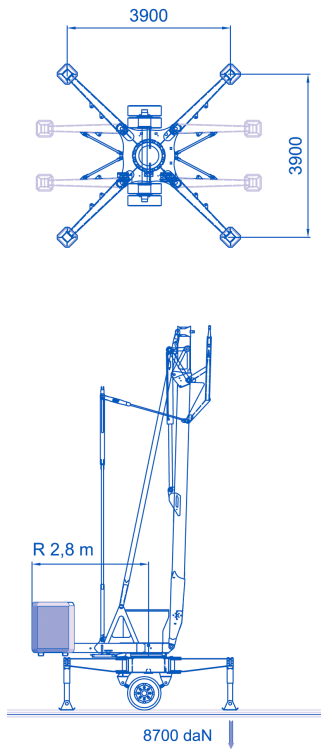

UNTENDREHER EUROSPRINT DS

50 Hz V +10%-10%		230 V		400 V				
		3kVA (*4,5 kVA ↑)		6 kVA				
m/l' kg kW								
	6.7 1800	13.5(*) 1800	23.5 700	37(*) 700	6.7 1800	13.5 1800	23.5 700	37 700
5,5 (Inverter)								
m/l' kW								
	11.8		18,9		35.4 (↙ 26)			
1.85 (Inverter)								
n/l' kW								
	0.22		0.56		1.12			
1.2 (Inverter)								
min kW								
	5							
1.5								
km/h	25 - 80 km/h			6800 Kg		2 x 2100 kg		