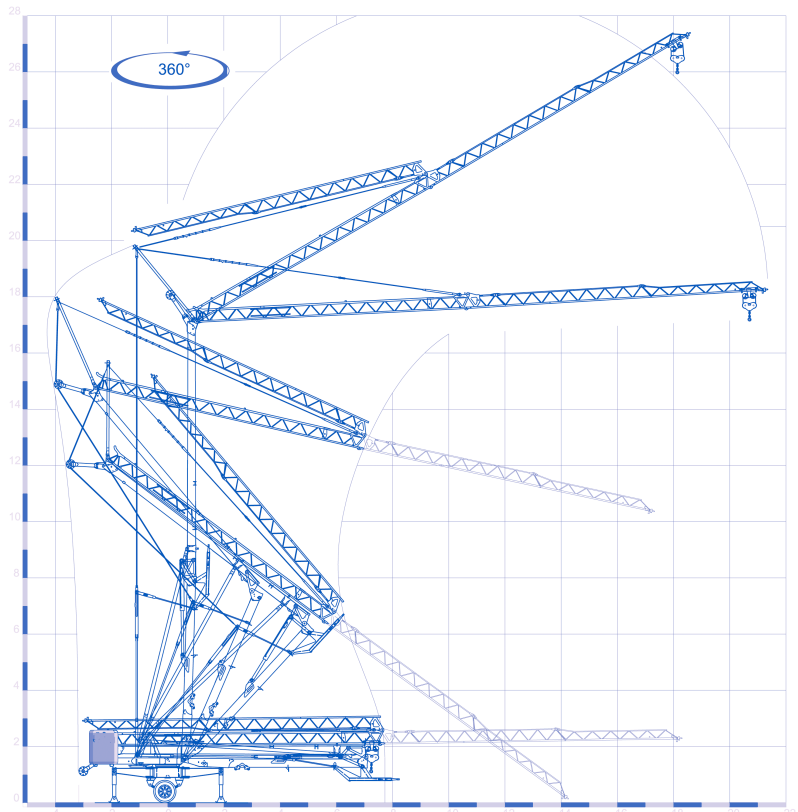

UNTENDREHER EUROSPRINT DS

50 Hz V +10%-10%		230 V		400 V				
		3kVA (*4,5 kVA ↑)		6 kVA				
m/l' kg kW								
	6.7 1800	13.5(*) 1800	23.5 700	37(*) 700	6.7 1800	13.5 1800	23.5 700	37 700
5,5 (Inverter)								
m/l' kW								
	11.8		18,9		35.4 (↙ 26)			
1.85 (Inverter)								
n/l' kW								
	0.22		0.56		1.12			
1.2 (Inverter)								
min kW								
	5							
1.5								
km/h	25 - 80 km/h			6800 Kg		2 x 2100 kg		