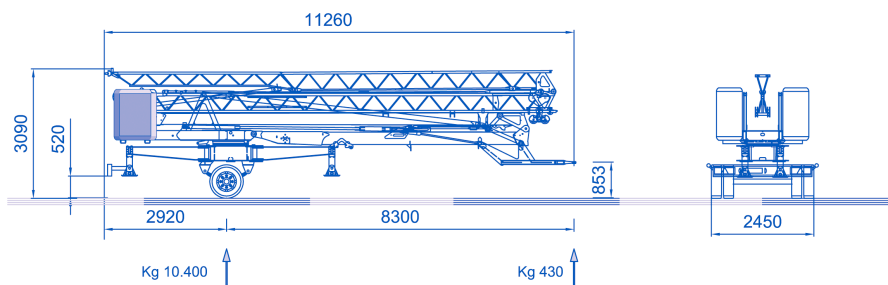

UNTENDREHER EUROSPRINT DS

50 Hz V +10%-10%		230 V		400 V				
		3kVA (*4,5 kVA ↑)		6 kVA				
m/l' kg kW								
	6.7 1800	13.5(*) 1800	23.5 700	37(*) 700	6.7 1800	13.5 1800	23.5 700	37 700
5,5 (Inverter)								
m/l' kW								
	11.8		18,9		35.4 (↙ 26)			
1.85 (Inverter)								
n/l' kW								
	0.22		0.56		1.12			
1.2 (Inverter)								
min kW								
	5							
1.5								
km/h	25 - 80 km/h			6800 Kg		2 x 2100 kg		